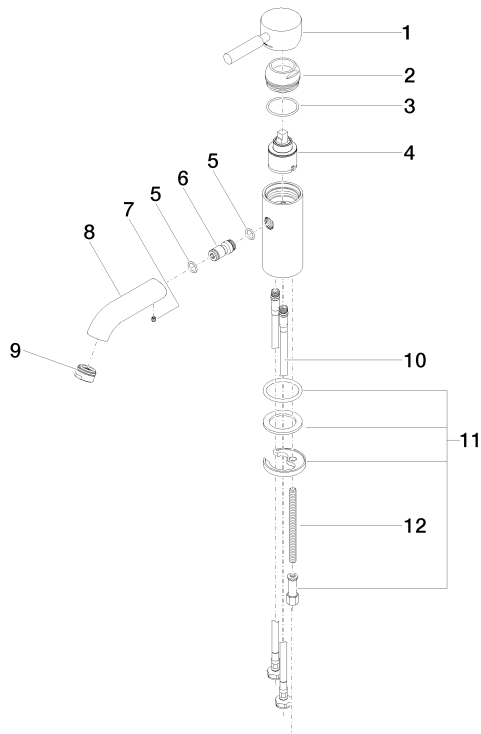

EDITION PRO GRANDE Miscelatore monocomando lavabo senza piletta -
Cromato

33 522 626

- sporgenza 130 mm
- bocca fissa
- Getto circolare con aria
- altezza rubinetteria 142 mm
- altezza fino al rompigitto 51 mm
- diametro foro 35 mm
- 2x tubo flessibile di mandata M 10 x 1 avvitato, tenuta controllata
- portata max 7 l/min
- senza piombo

	Cromato	33 522 626-00
	Nero opaco	33 522 626-33
	Cromo spazzolato	33 522 626-93

EDITION PRO GRANDE Miscelatore monocomando lavabo senza piletta - Cromato

33 522 626
mm [inches]

Diagramma di portata

Certificati

WRAS_1805123. LGA_9389.

EDITION PRO GRANDE Miscelatore monocomando lavabo senza piletta - Cromato

33 522 626

Elenco delle parti di ricambio

N.	Codice articolo	Denominazione	Quantità necessaria	Tempo di produzione
1	90 20 62 047 00-00	manopola	1	10
2	09 28 30 016-00	copertura	1	10
3	09 14 10 134 90	guarnizione	1	2
4	90 15 05 045 00 90	cartuccia	1	2
5	09 14 10 003 90	guarnizione	1	2
6	09 24 04 025 10 90	ugello	1	2
7	90 31 11 030 00 90	perno	1	2
8	09 11 06 063 10-00	bocca di erogazione	1	10
9	90 23 01 118 01-00	rompigetto	1	10
10	04 30 04 104 00 90	flessibile	2	2
11	04 30 11 038 00 90	set di fissaggio	1	2
12	09 31 11 012 90	perno	1	2