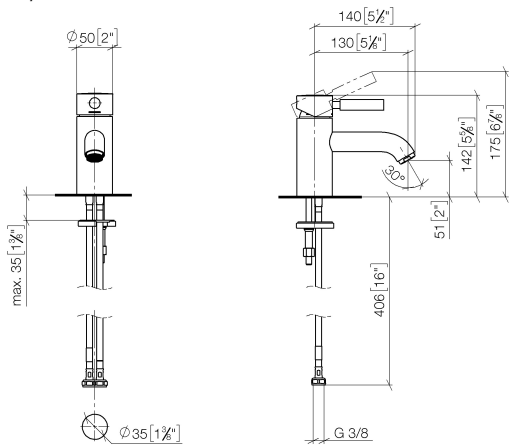

EDITION PRO GRANDE Miscelatore monocomando lavabo senza piletta -
Cromato

33 522 626

- sporgenza 130 mm
- bocca fissa
- Getto circolare con aria
- altezza rubinetteria 142 mm
- altezza fino al rompigitto 51 mm
- diametro foro 35 mm
- 2x tubo flessibile di mandata M 10 x 1 avvitato, tenuta controllata
- portata max 7 l/min
- senza piombo

	Cromato	33 522 626-00
	Nero opaco	33 522 626-33
	Cromo spazzolato	33 522 626-93

EDITION PRO GRANDE Miscelatore monocomando lavabo senza piletta - Cromato

33 522 626
mm [inches]

Diagramma di portata

Certificati

WRAS_1805123. LGA_9389.

EDITION PRO GRANDE Miscelatore monocomando lavabo senza piletta - Cromato

33 522 626

Elenco delle parti di ricambio

N.	Codice articolo	Denominazione	Quantità necessaria	Tempo di produzione
1	90 20 62 047 00-00	manopola	1	10
2	09 28 30 016-00	copertura	1	10
3	09 14 10 134 90	guarnizione	1	2
4	90 15 05 045 00 90	cartuccia	1	2
5	09 14 10 003 90	guarnizione	1	2
6	09 24 04 025 10 90	ugello	1	2
7	90 31 11 030 00 90	perno	1	2
8	09 11 06 063 10-00	bocca di erogazione	1	10
9	90 23 01 118 01-00	rompigetto	1	10
10	04 30 04 104 00 90	flessibile	2	2
11	04 30 11 038 00 90	set di fissaggio	1	2
12	09 31 11 012 90	perno	1	2