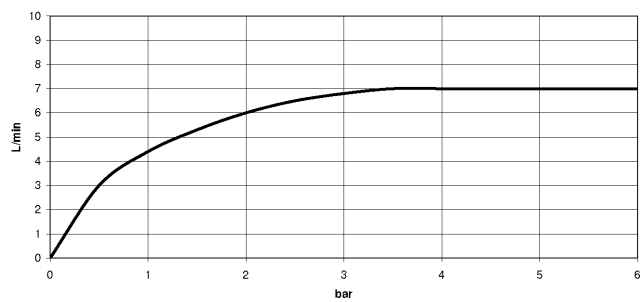

EDITION PRO GRANDE Miscelatore monocomando lavabo senza piletta -
Cromato

33 522 626

- sporgenza 130 mm
- bocca fissa
- Getto circolare con aria
- altezza rubinetteria 142 mm
- altezza fino al rompigitto 51 mm
- diametro foro 35 mm
- 2x tubo flessibile di mandata M 10 x 1 avvitato, tenuta controllata
- portata max 7 l/min
- senza piombo

	Cromato	33 522 626-00
	Nero opaco	33 522 626-33
	Cromo spazzolato	33 522 626-93

EDITION PRO GRANDE Miscelatore monocomando lavabo senza piletta - Cromato

33 522 626
mm [inches]

Diagramma di portata

Certificati